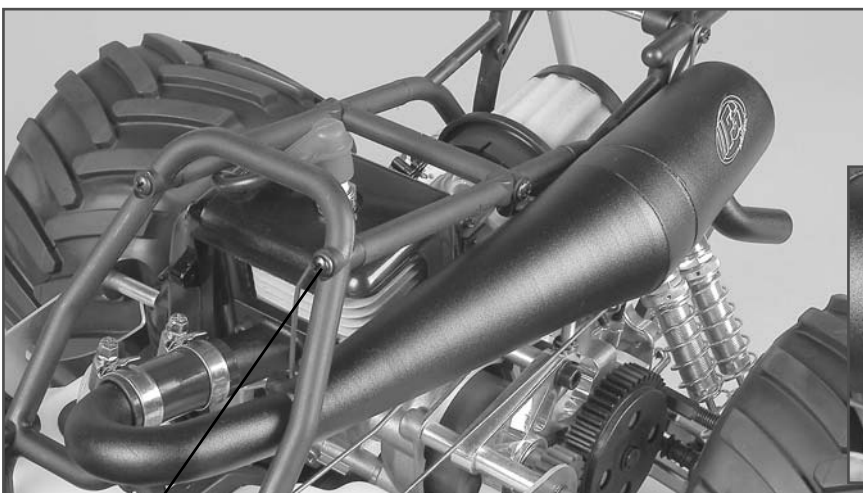

Linsen-Blechschrabe 4,2x25
/ Pan-head sheet met. screw 4,2x25

Linsen-Blechschrabe/ Pan-head sheet met. screw 4,2x32

Befestigungsdraht nach Abb. abbiegen und kürzen. Nicht scharfkantig abbiegen./ Bend and shorten the fastening wire as shown on the picture. Don't bend it sharp-edged.