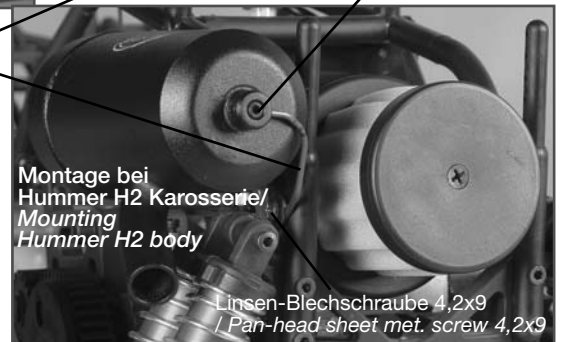

Gewindestift M5x5
/ Headless pin M5x5

Montage bei
Hummer H2 Karosserie/
Mounting
Hummer H2 body

Linsen-Blechschrabe 4,2x9
/ Pan-head sheet met. screw 4,2x9