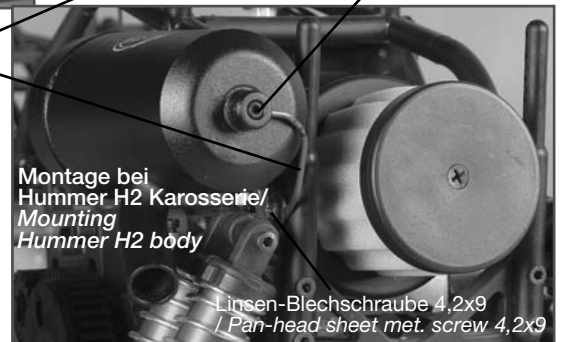

Gewindestift M5x5
/ Headless pin M5x5

Montage bei
Hummer H2 Karosserie/
Mounting
Hummer H2 body

Linsen-Blechschrabe 4,2x9
/ Pan-head sheet met. screw 4,2x9

**Montageanleitung für / Mounting instruction for
Best.-Nr. 06292 3-Kammer-Resonanzschalldämpfer 1:6 schwarz lackiert, Set
Item No. 06292 3-unit Tuning pipe 1:6 black, set**

Resonanzschalldämpfer nach Abbildung montieren. / Mount the Tuning pipe as shown on the pictures.